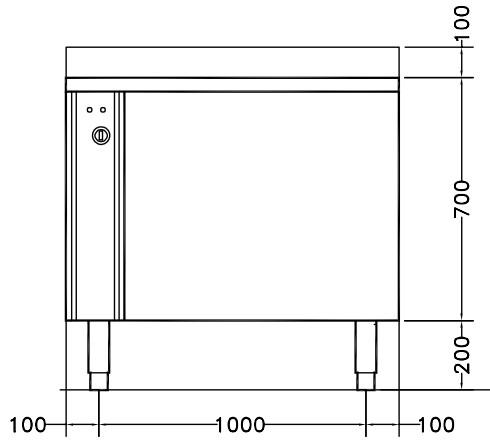

Rakenne

- Valmistettu AISI 304 ruostumattomasta teräksestä.
- Altaiden kapasiteetti 8 kg kevyitä vihanneksia tai 30 kg raskaita vihanneksia jaksoa kohti.

HYVÄKSYNTÄ: _____

Edestä

Sivulta

CWI = Kylmän veden sisääntulo
 D = Poisto
 EI = Sähköliitäntä

Poistoputken koko:

2"

Kylmän veden sisääntulon koko:

1"

Avaintieto

Altaan tilavuus:

200 lt

Kapasiteetti per jakso - kevyet vihannekset

8 kg

Kapasiteetti per jakso - raskaat vihannekset

30 kg

Ulkomitat, leveys:

1200 mm

Ulkomitat, syvyys:

700 mm

Ulkomitat, korkeus: