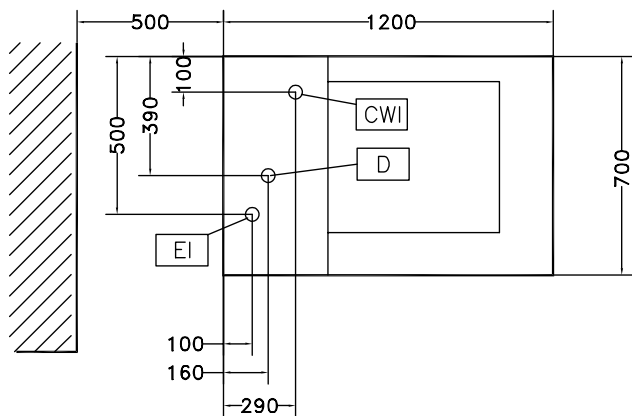

Päältä

Sähkö

Jännite:

660031 (LV200)

400 V/3N ph/50 Hz

Kokonaisteho:

1.1 kW

Vesi

Poistoputken koko:

2"

Kylmän veden sisääntulon koko:

1"

Avaintieto

Altaan tilavuus:

200 lt

Kapasiteetti per jakso - kevyet vihannekset

8 kg

Kapasiteetti per jakso - raskaat vihannekset

30 kg

Ulkomitat, leveys:

1200 mm

Ulkomitat, syvyys:

700 mm

Ulkomitat, korkeus:

850 mm

Nettopaino (kg):

105

Vihannesten pesukone
Vihannesten pesukone 10-30kg

Yritys varaa oikeuden muuttaa tuotetietoja ilman erillistä ilmoitusta.
Informaatio oikea tulostusajankohtana