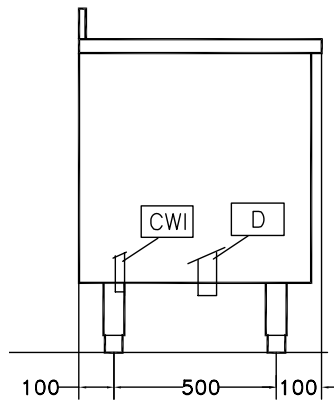

Rakenne

- Valmistettu AISI 304 ruostumattomasta teräksestä.
- Altaiden kapasiteetti 8 kg kevyitä vihanneksia tai 30 kg raskaita vihanneksia jaksoa kohti.

HYVÄKSYNTÄ: _____

Edestä

Sivulta

CWI = Kylmän veden sisääntulo
 D = Poisto
 EI = Sähköliitäntä

Poistoputken koko:

2"

Kylmän veden sisääntulon koko:

1"

Avaintieto

Altaan tilavuus:

200 lt

Kapasiteetti per jakso - kevyet vihannekset

8 kg

Kapasiteetti per jakso - raskaat vihannekset

30 kg

Ulkomitat, leveys:

1200 mm

Ulkomitat, syvyys:

700 mm

Ulkomitat, korkeus: